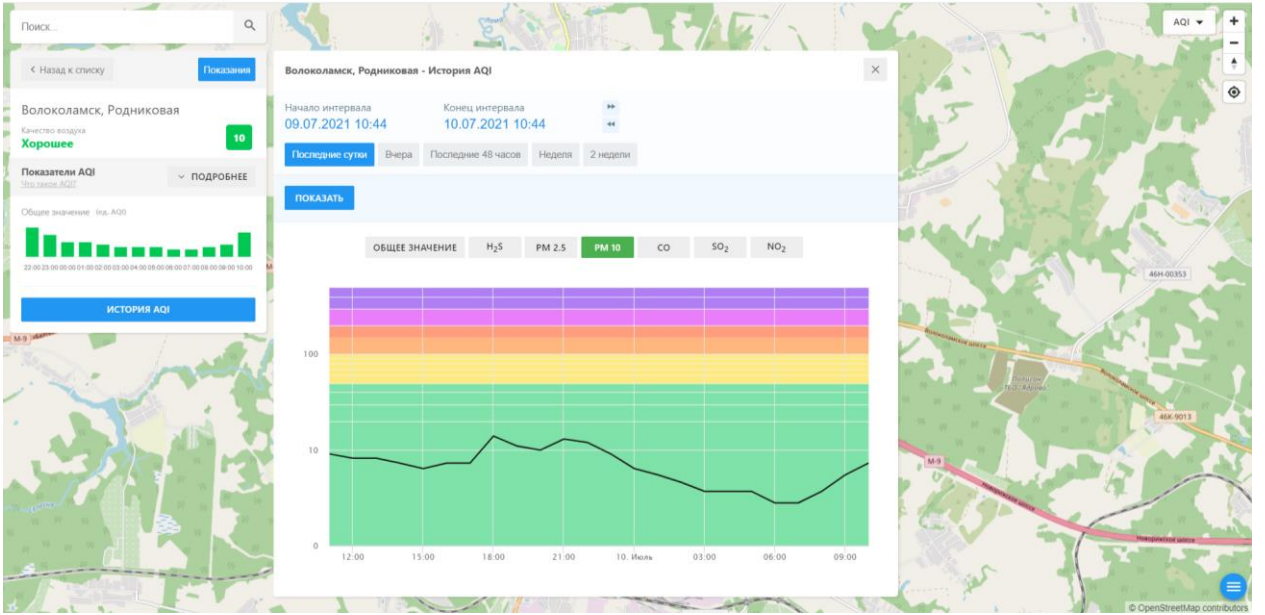

Поиск...

← Назад к списку **Положение**

Волоколамск, Родниковая
Качество воздуха **Хорошее** **10**

Показатели AQI показатели AQI **ПОДРОБНЕЕ**

Общее значение: показатель AQI

ИСТОРИЯ AQI

Волоколамск, Родниковая - История AQI

Начало интервала: 09.07.2021 10:44 Конец интервала: 10.07.2021 10:44

Последние сутки Вчера Последние 48 часов Неделя 2 недели

ПОКАЗАТЬ

ОБЩЕЕ ЗНАЧЕНИЕ **H25** PM 2.5 PM 10 CO SO2 NO2

100
10
0

12:00 15:00 18:00 21:00 10. Июль 03:00 06:00 09:00

Поиск...

← Назад к списку Показать

Волоколамск, Родниковая

Качество воздуха **Хорошее** 10

Показатели AQI ПОДРОБНЕЕ

Общее значение: (из AQI)

ИСТОРИЯ AQI

Волоколамск, Родниковая - История AQI

Начало интервала: 09.07.2021 10:44 Конец интервала: 10.07.2021 10:44

Показать: сутки Вчера Последние 48 часов Неделя 2 недели

ПОКАЗАТЬ

ОБЩЕЕ ЗНАЧЕНИЕ H₂S PM 2.5 PM 10 **CO** SO₂ NO₂

100
10
0

12:00 15:00 18:00 21:00 10. Июль 03:00 06:00 09:00