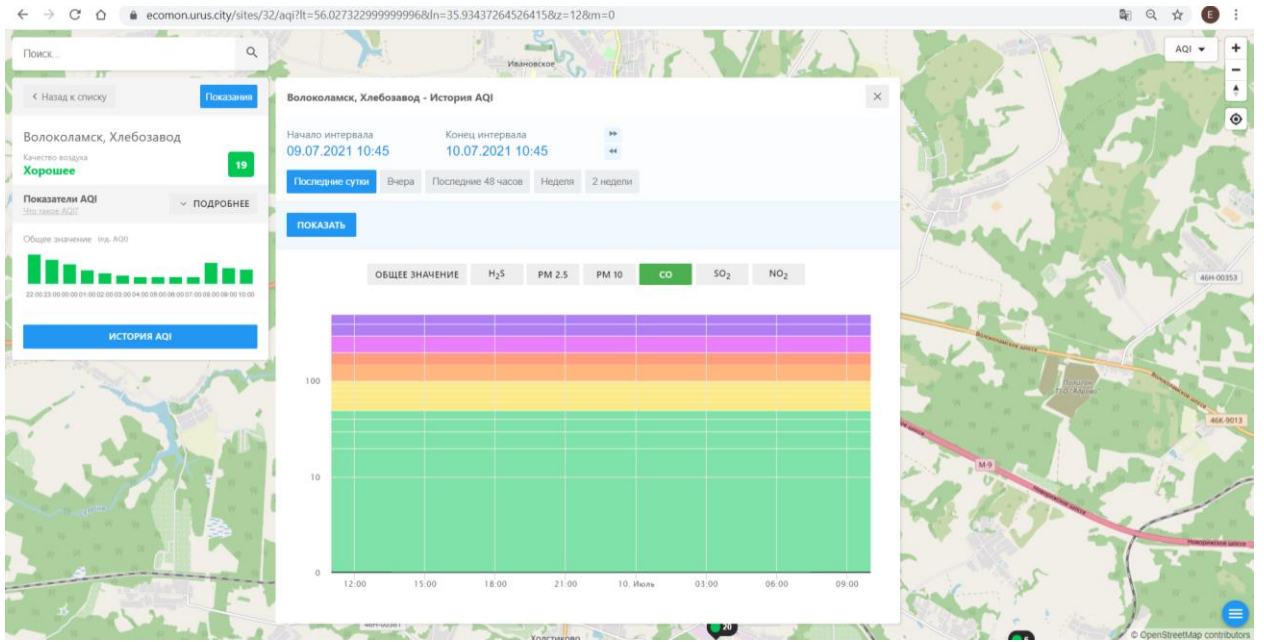

© OpenStreetMap contributors

Поиск...

← Назад к списку Показать

Волоколамск, Родниковая
Качество воздуха **Хорошее** 10

Показатели AQI ПОДРОБНЕЕ
500 значений AQI

Общие значения: (по AQI)

ИСТОРИЯ AQI

Волоколамск, Родниковая - История AQI

Начало интервала: 09.07.2021 10:44 Конец интервала: 10.07.2021 10:44

Последние сутки Вчера Последние 48 часов Неделя 2 недели

ПОКАЗАТЬ

ОБЩЕЕ ЗНАЧЕНИЕ H₂S PM 2.5 PM 10 CO **SO₂** NO₂

100
10
0

12.00 15.00 18.00 21.00 10. Июль 03.00 06.00 09.00

© OpenStreetMap contributors

Поиск...

← Назад к списку Показать

Волоколамск, Хлебозавод

Качество воздуха **Хорошее** 19

Показатели AQI ПОДРОБНЕЕ

Общие значения: (по AQI)

ИСТОРИЯ AQI

Время	NO ₂ (значение)
12:00	5
13:00	8
14:00	5
15:00	8
16:00	10
17:00	10
18:00	10
19:00	5
20:00	5
21:00	5
10. Июль	5
03:00	5
06:00	5
09:00	5