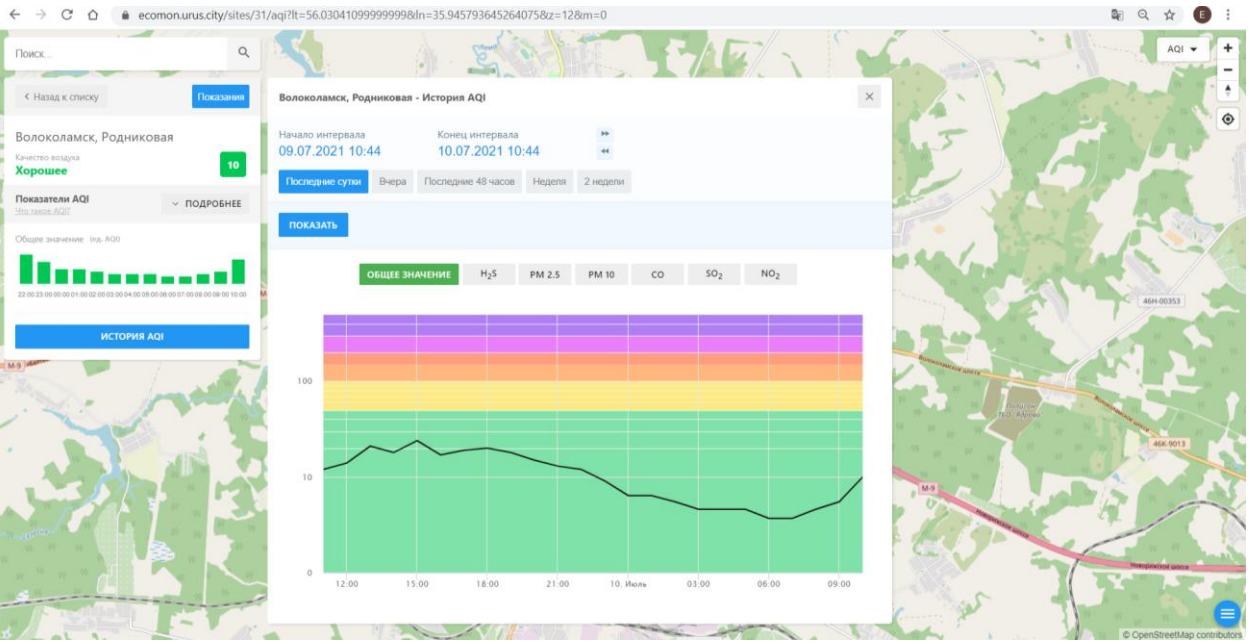

Последние сутки Вчера Последние 48 часов Неделя 2 недели

ПОКАЗАТЬ

ОБЩЕЕ ЗНАЧЕНИЕ H₂S PM 2.5 PM 10 CO **SO₂** NO₂

Время	Общее значение	H ₂ S	PM 2.5	PM 10	CO	SO ₂	NO ₂
12:00	100	0	0	0	0	100	0
15:00	100	0	0	0	0	100	0
18:00	100	0	0	0	0	100	0
21:00	100	0	0	0	0	100	0
10. Июль	100	0	0	0	0	100	0
03:00	100	0	0	0	0	100	0
06:00	100	0	0	0	0	100	0
09:00	0	0	0	0	0	0	0

Поиск...

← Назад к списку Положение

Волоколамск, Нелидово
Качество воздуха
Хорошее 6

Показатели AQI ПОДРОБНЕЕ
500 значений AQI

Общие значения: (из AQI)

ИСТОРИЯ AQI

Волоколамск, Нелидово - История AQI ✕

Начало интервала: 09.07.2021 10:43 Конец интервала: 10.07.2021 10:43

Последние сутки Вчера Последние 48 часов Неделя 2 недели

ПОКАЗАТЬ

ОБЩЕЕ ЗНАЧЕНИЕ H₂S PM 2.5 PM 10 CO SO₂ **NO₂**

Время	Общее значение AQI	NO ₂ концентрация
12:00	~60	~15
15:00	~50	~10
18:00	~30	~5
21:00	~20	~0
03:00	~20	~0
06:00	~20	~0
09:00	~30	~5

Поиск...

← Назад к списку **Положение**

Волоколамск, Родниковая
Качество воздуха **Хорошее** **10**

Показатели AQI показатели AQI **ПОДРОБНЕЕ**

Общее значение: показатель AQI

ИСТОРИЯ AQI

Волоколамск, Родниковая - История AQI