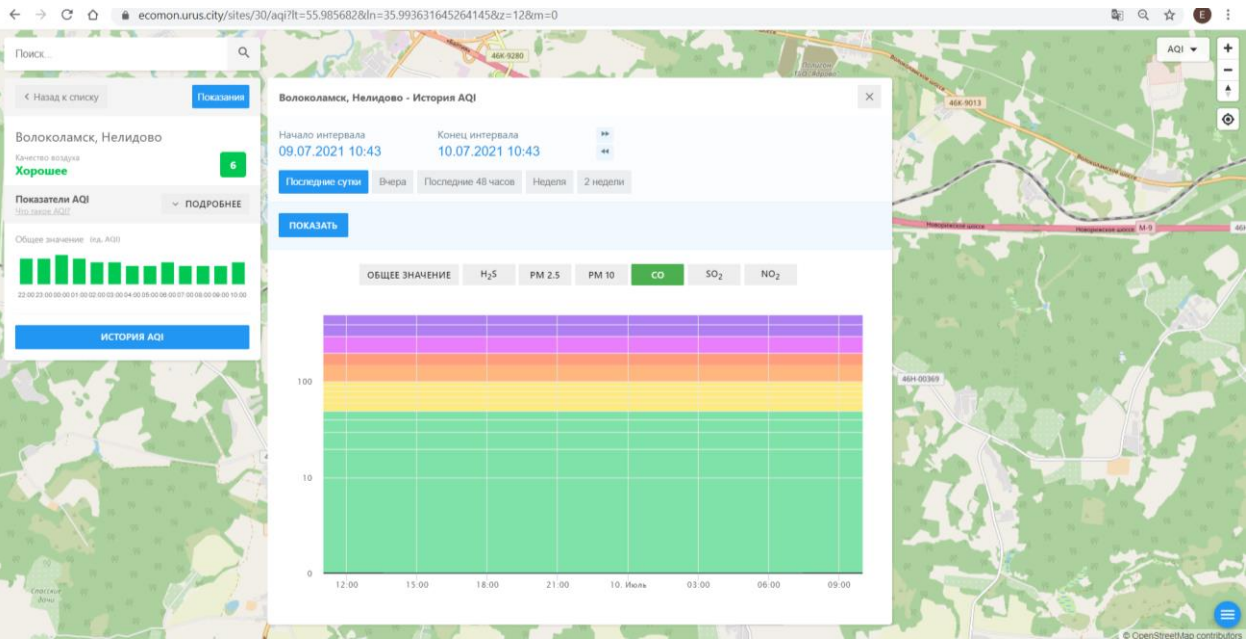

Начало интервала: 09.07.2021 10:43 Конец интервала: 10.07.2021 10:43

Последние сутки Вчера Последние 48 часов Неделя 2 недели

ПОКАЗАТЬ

ОБЩЕЕ ЗНАЧЕНИЕ H₂S **PM 2.5** PM 10 CO SO₂ NO₂

© OpenStreetMap contributors

Поиск...

← Назад к списку Положение

Волоколамск, Нелидово
Качество воздуха
Хорошее 6

Показатели AQI ПОДРОБНЕЕ
500 значений AQI

Общие значения: (из AQI)

ИСТОРИЯ AQI

Волоколамск, Нелидово - История AQI ✕

Начало интервала: 09.07.2021 10:43 Конiec интервала: 10.07.2021 10:43

Последние сутки Вчера Последние 48 часов Неделя 2 недели

ПОКАЗАТЬ

ОБЩЕЕ ЗНАЧЕНИЕ H₂S PM 2.5 **PM 10** CO SO₂ NO₂

Время	PM 10
12:00	~8
15:00	~6
18:00	~7
21:00	~8
10. Июль	~10
03:00	~6
06:00	~5
09:00	~7

Поиск...

← Назад к списку Положение

Волоколамск, Нелидово
Качество воздуха
Хорошее 6

Показатели AQI
500 значений AQI

Общие значения: (из AQI)

ИСТОРИЯ AQI

Волоколамск, Нелидово - История AQI

Начало интервала: 09.07.2021 10:43 Конец интервала: 10.07.2021 10:43