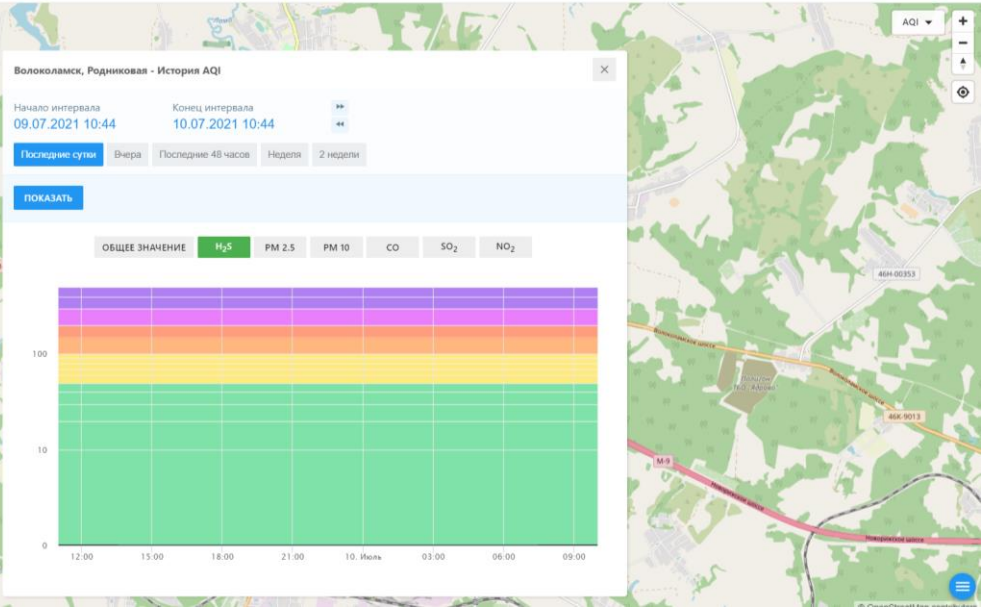

Поиск...

← Назад к списку **Положение**

Волоколамск, Родниковая
Качество воздуха **Хорошее** **10**

Показатели AQI показатели AQI **ПОДРОБНЕЕ**

Общее значение: показатель AQI

ИСТОРИЯ AQI

Волоколамск, Родниковая - История AQI

Начало интервала: 09.07.2021 10:44 Конец интервала: 10.07.2021 10:44

Последние сутки Вчера Последние 48 часов Неделя 2 недели

ПОКАЗАТЬ

ОБЩЕЕ ЗНАЧЕНИЕ **H25** PM 2.5 PM 10 CO SO2 NO2

100
10
0

12:00 15:00 18:00 21:00 10. Июль 03:00 06:00 09:00

Поиск...

← Назад к списку Показать

Волоколамск, Родниковая

Качество воздуха **Хорошее** 10

Показатели AQI ПОДРОБНЕЕ

Общее значение: (из AQI)

ИСТОРИЯ AQI

Волоколамск, Родниковая - История AQI

Начало интервала: 09.07.2021 10:44 Конец интервала: 10.07.2021 10:44

Показать: сутки Вчера Последние 48 часов Неделя 2 недели

ПОКАЗАТЬ

ОБЩЕЕ ЗНАЧЕНИЕ H₂S PM 2.5 PM 10 **CO** SO₂ NO₂

100
10
0

12:00 15:00 18:00 21:00 10. Июль 03:00 06:00 09:00