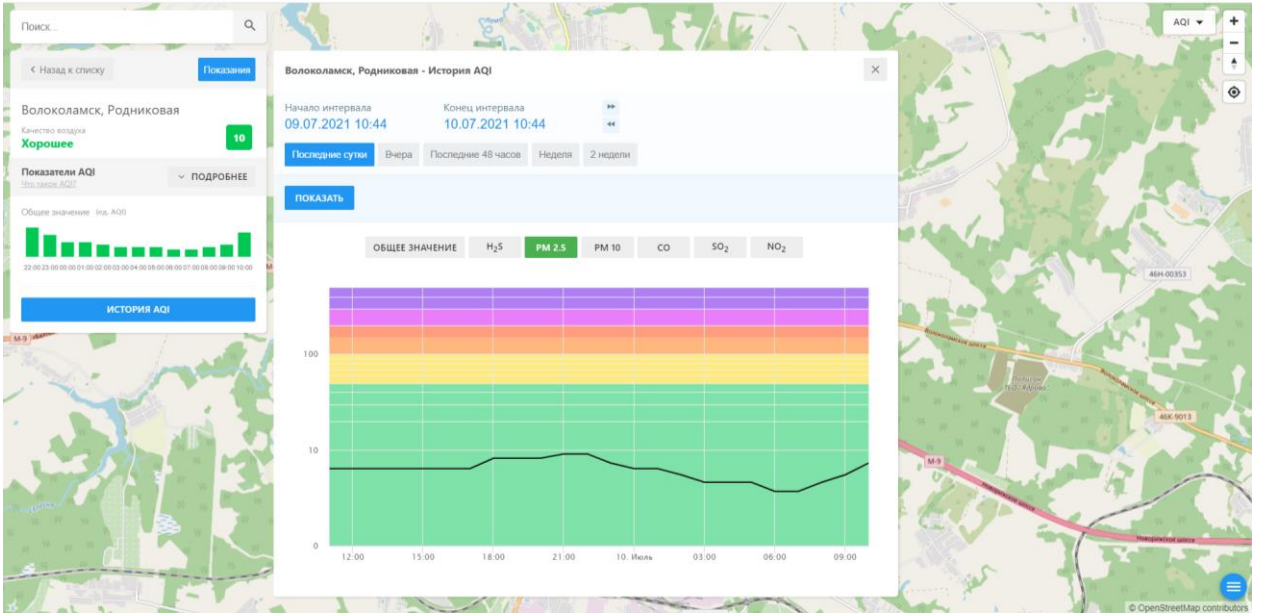

Поиск...

← Назад к списку **Положение**

Волоколамск, Родниковая
Качество воздуха **Хорошее** **10**

Показатели AQI показатели AQI **ПОДРОБНЕЕ**

Общее значение: показатель AQI

ИСТОРИЯ AQI

Волоколамск, Родниковая - История AQI

Начало интервала: 09.07.2021 10:44 Конец интервала: 10.07.2021 10:44

Последние сутки Вчера Последние 48 часов Неделя 2 недели

ПОКАЗАТЬ

ОБЩЕЕ ЗНАЧЕНИЕ **H25** PM 2.5 PM 10 CO SO2 NO2

100
10
0

12:00 15:00 18:00 21:00 10. Июль 03:00 06:00 09:00

Поиск...

← Назад к списку Показать

Волоколамск, Родниковая

Качество воздуха **Хорошее** 10

Показатели AQI ПОДРОБНЕЕ

Общее значение: (из AQI)

ИСТОРИЯ AQI

Волоколамск, Родниковая - История AQI

Начало интервала: 09.07.2021 10:44 Конец интервала: 10.07.2021 10:44

Показать: сутки Вчера Последние 48 часов Неделя 2 недели

ПОКАЗАТЬ

ОБЩЕЕ ЗНАЧЕНИЕ H₂S PM 2.5 PM 10 **CO** SO₂ NO₂

100
10
0

12:00 15:00 18:00 21:00 10. Июль 03:00 06:00 09:00