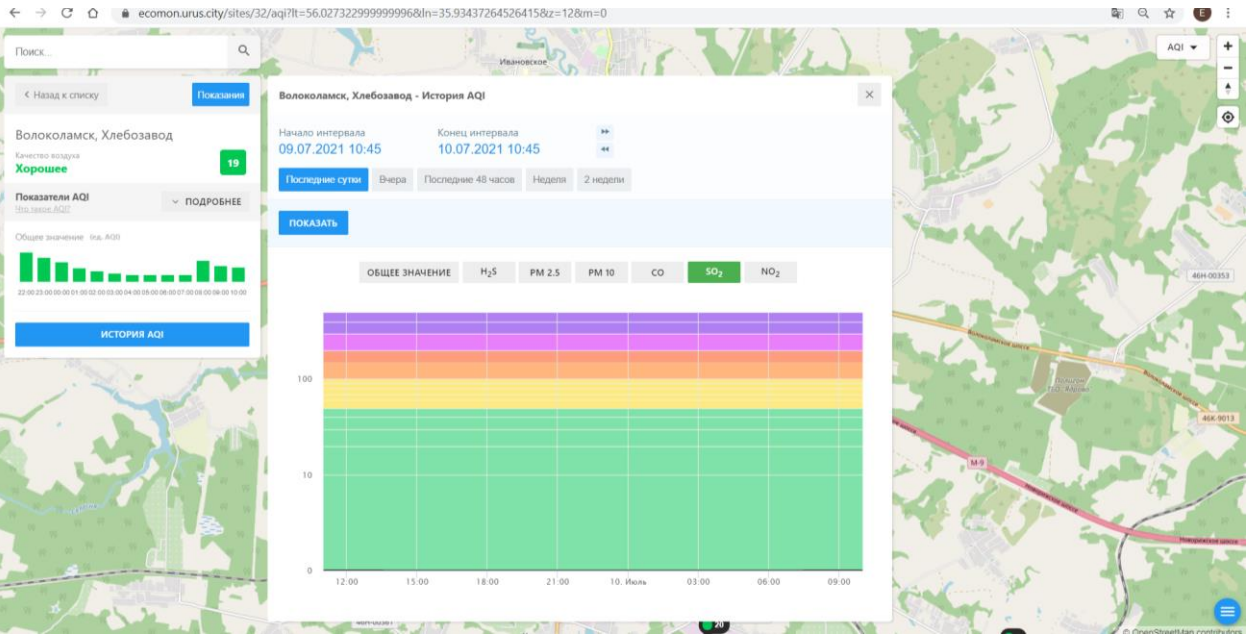

© OpenStreetMap contributors

Поиск...

← Назад к списку Показать

Волоколамск, Родниковая
Качество воздуха **Хорошее** 10

Показатели AQI ПОДРОБНЕЕ
500 значений AQI

Общие значения: (по AQI)

ИСТОРИЯ AQI

Волоколамск, Родниковая - История AQI

Начало интервала: 09.07.2021 10:44 Конец интервала: 10.07.2021 10:44

Последние сутки Вчера Последние 48 часов Неделя 2 недели

ПОКАЗАТЬ

ОБЩЕЕ ЗНАЧЕНИЕ H₂S PM 2.5 PM 10 CO **SO₂** NO₂

100
10
0

12.00 15.00 18.00 21.00 10. Июль 03.00 06.00 09.00

© OpenStreetMap contributors

Поиск...

← Назад к списку Показать

Волоколамск, Хлебозавод

Качество воздуха **Хорошее** 19

Показатели AQI ПОДРОБНЕЕ

Общие значения: (по AQI)

ИСТОРИЯ AQI

Время	NO ₂ (значение)
12:00	5
13:00	8
14:00	5
15:00	8
16:00	10
17:00	10
18:00	10
19:00	5
20:00	5
21:00	5
10. Июль	5
03:00	5
06:00	5
09:00	5